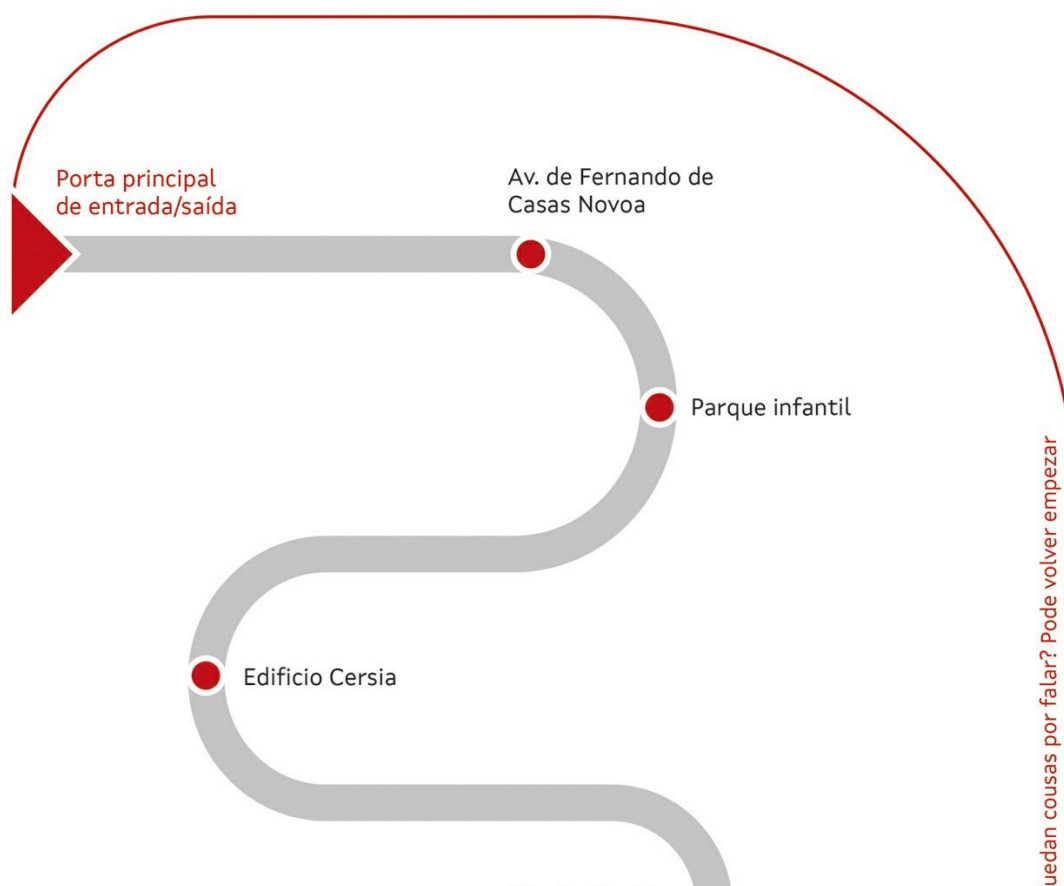

Reuniones en Ruta. ACIS/XERA. Santiago. Ruta 1 (exterior)

11 de Abril de 2022

Tiempo estimado de lectura: 1 min

Recorrido

Reunións en ruta

Ruta 1

Entrada/saída do edificio – Edificio Cersia
– Entrada/saída do edificio

(Interior)

Distancia estimada: **980 m**

Tempo estimado:
18 min

Intensidade:
baixa-moderada

Gasto calórico estimado:
75 kcal