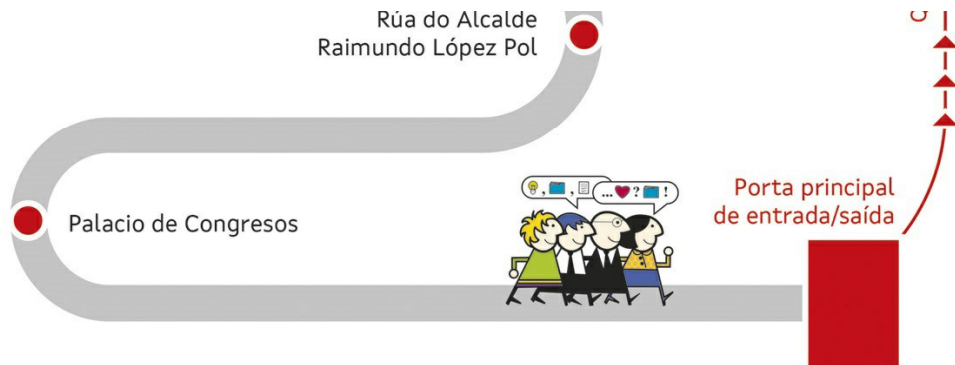

Reuniones en Ruta. ACIS/XERA. Santiago. Ruta 1 (exterior)

11 de Abril de 2022

Tiempo estimado de lectura: 1 min

Recorrido

Reunións en ruta

Ruta 1

Entrada/saída do edificio – Edificio Cersia
– Entrada/saída do edificio

(Interior)

Distancia estimada: **980 m**

Tempo estimado:
18 min

Intensidade:
baixa-moderada

Gasto calórico estimado:
75 kcal